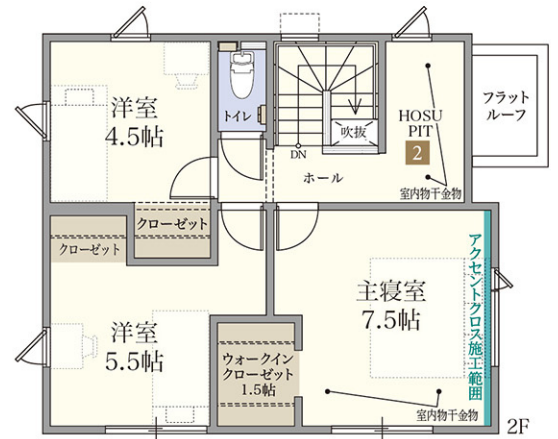

WITH EARTH GARDEN

5号棟

3LDK

+パントリー
+HOSUPIT
+ウォークインクローゼット

ウィザースガーデン
八重原

敷地面積 187.86㎡ (56.82坪) ■1階床面積 / 45.22㎡ (13.67坪)
建物面積 90.00㎡ (27.21坪) ■2階床面積 / 44.78㎡ (13.54坪)

太陽光発電搭載 6.60kW

1 食器棚+パントリー

2 HOSUPIT

内部仕様

[フローリング] ベスト9フロア [カラー] オークホワイト
[建具] プレئنウッドシリーズ [カラー] スノーホワイト

快適な毎日の暮らしをサポートする設備仕様

※方位記号は若干の差異を生ずる場合があります。予めご了承ください。詳しくは販売スタッフまでお問い合わせください。
※掲載の図面は、設計図面に基に作成したもので、実際とは異なる場合があります。本紙と実際の建物が異なる場合は、現況優先とさせていただきます。