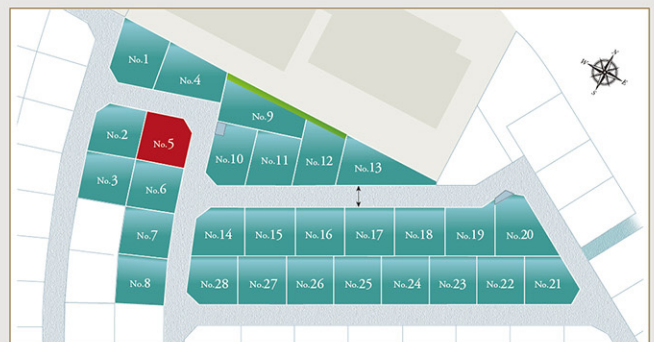

快適な毎日の暮らしをサポートする設備仕様

※方位記号は若干の差異を生ずる場合があります。予めご了承ください。詳しくは販売スタッフまでお問い合わせください。
※掲載の図面は、設計図面に基に作成したもので、実際とは異なる場合があります。本紙と実際の建物が異なる場合は、現況優先とさせていただきます。