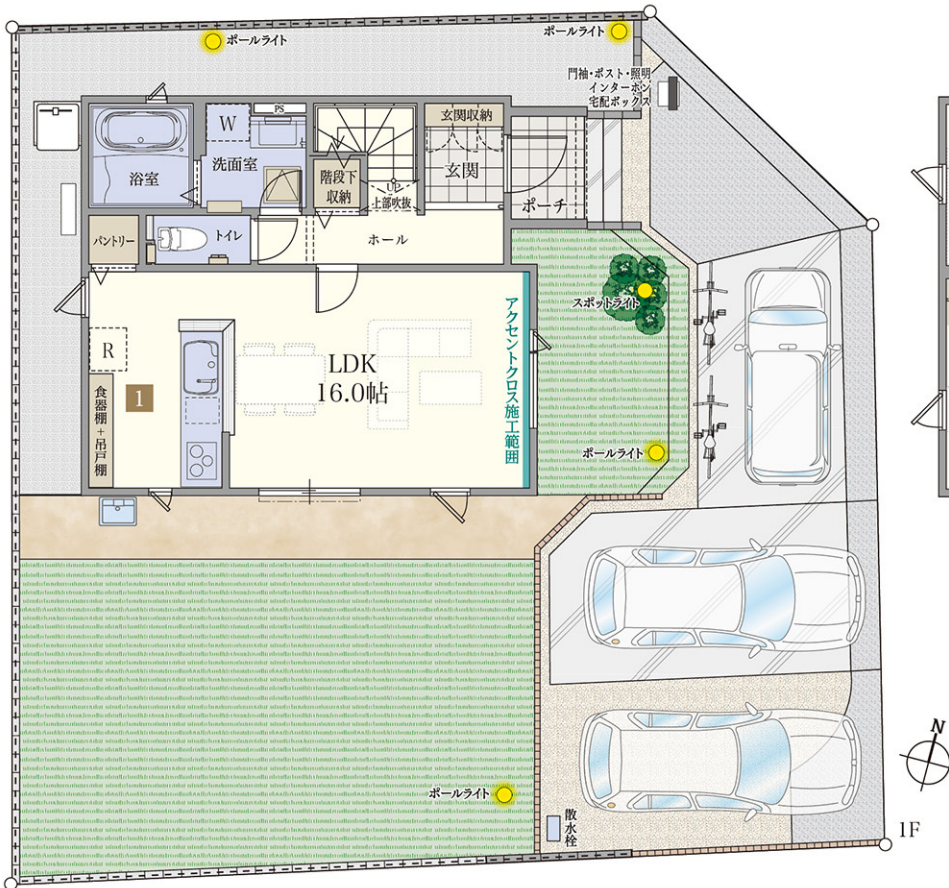

WITH EARTH GARDEN

5号棟

3LDK

+パントリー
+HOSUPIT
+ウォークインクローゼット

ウィザースガーデン
八重原

敷地面積 187.86㎡ (56.82坪) ■1階床面積 / 45.22㎡ (13.67坪)
建物面積 90.00㎡ (27.21坪) ■2階床面積 / 44.78㎡ (13.54坪)

太陽光発電搭載 6.60kW

1 食器棚+パントリー

2 HOSUPIT

内部仕様

[フローリング] ベスト9フロア [カラー] オークホワイト
[建具] プレئنウッドシリーズ [カラー] スノーホワイト

快適な毎日の暮らしをサポートする設備仕様

※方位記号は若干の差異を生ずる場合があります。予めご了承ください。詳しくは販売スタッフまでお問い合わせください。
※掲載の図面は、設計図面に基に作成したもので、実際とは異なる場合があります。本紙と実際の建物が異なる場合は、現況優先とさせていただきます。