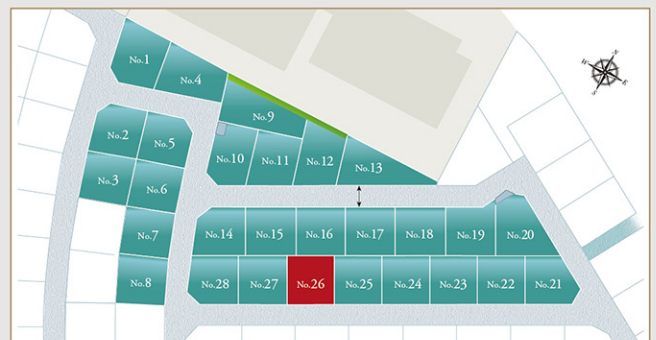

※方位記号は若干の差異を生ずる場合があります。予めご了承ください。詳しくは販売スタッフまでお問い合わせください。

※掲載の図面は、設計図面を基に作成したもので、実際とは異なる場合があります。本紙と実際の建物が異なる場合は、現況優先とさせていただきます。