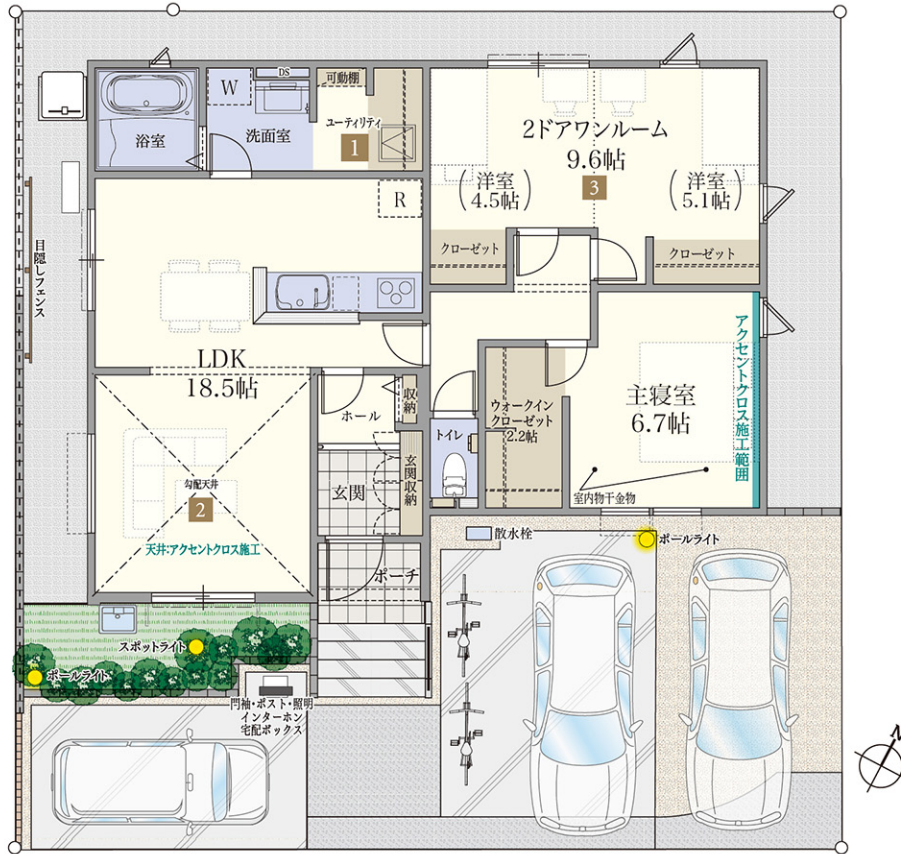

敷地面積 183.94㎡ (55.64坪)

建物面積 85.29㎡ (25.80坪)

太陽光発電搭載 5.28kW

1 ユーティリティ

2 リビング勾配天井

3 2ドアワンルーム

### 内部仕様

[フローリング] ベスト9フロア [カラー] オークホワイト  
[建具] プレアンウッドシリーズ [カラー] スノーホワイト