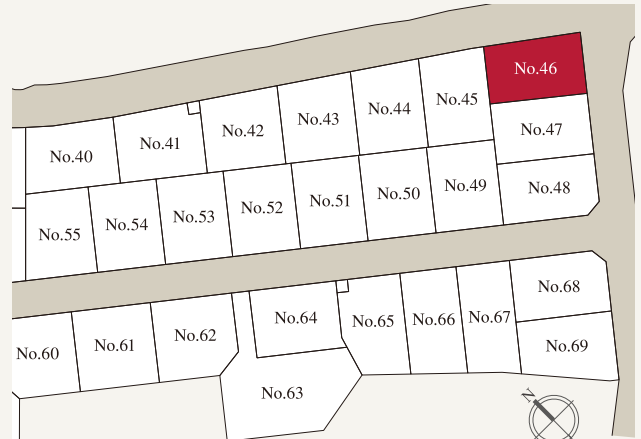

WITH
EARTH
GARDEN

ウィザースガーデン

土気
空彩の森

46
号棟

3LDK

+ウォークインクローゼット
+パントリー

敷地面積 166.23㎡ (50.28坪) ■1階床面積/57.13㎡ (17.28坪)
建物面積 100.60㎡ (30.42坪) ■2階床面積/43.47㎡ (13.14坪)

太陽光発電搭載 7.83kW

1 LDK21.6帖

2 リビング吹抜

3 ねこステップ&
キャットウォーク

内部仕様

[フローリング] ベスト9フロア [カラー] PLクリーム
[収納建具] プレインウッドシリーズ [カラー] スノーホワイト
[建具] プレインウッドシリーズ [カラー] PLベージュ

快適な毎日の暮らしをサポートする設備仕様

※方位記号は若干の差異を生ずる場合があります。予めご了承ください。詳しくは販売スタッフまでお問い合わせください。
※掲載の図面は、設計図面を基に作成したもので、実際とは異なる場合があります。本紙と実際の建物が異なる場合は、現況優先とさせていただきます。