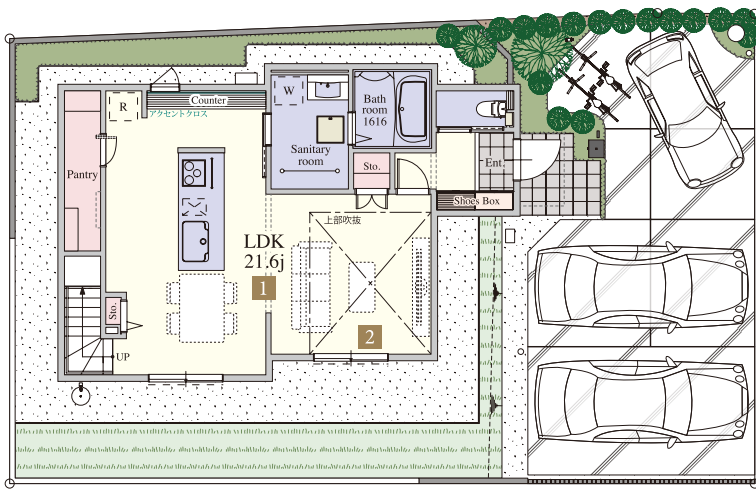

WITH
EARTH
GARDEN

ウィザースガーデン

土気
空彩の森

46
号棟

3LDK

+ウォークインクローゼット
+パントリー

敷地面積 166.23㎡ (50.28坪) ■1階床面積/57.13㎡ (17.28坪)
建物面積 100.60㎡ (30.42坪) ■2階床面積/43.47㎡ (13.14坪)

太陽光発電搭載 7.83kW

1 LDK21.6帖

2 リビング吹抜

3 ねこステップ&
キャットウォーク

内部仕様

[フローリング] ベスト9フロア [カラー] PLクリーム
[収納建具] プレインウッドシリーズ [カラー] スノーホワイト
[建具] プレインウッドシリーズ [カラー] PLベージュ

快適な毎日の暮らしをサポートする設備仕様

※方位記号は若干の差異を生ずる場合があります。予めご了承ください。詳しくは販売スタッフまでお問い合わせください。
※掲載の図面は、設計図面を基に作成したもので、実際とは異なる場合があります。本紙と実際の建物が異なる場合は、現況優先とさせていただきます。