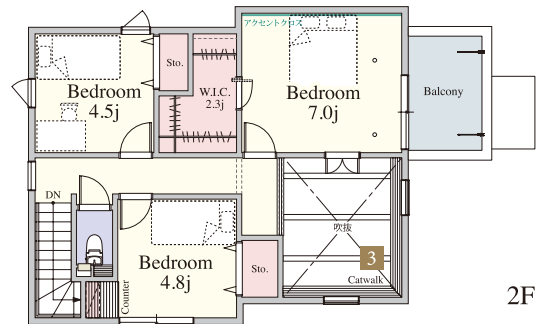

WITH
EARTH
GARDEN

ウィザースガーデン

土気
空彩の森

46
号棟

3LDK

+ウォークインクローゼット
+パントリー

敷地面積 166.23㎡ (50.28坪) ■1階床面積/57.13㎡ (17.28坪)
建物面積 100.60㎡ (30.42坪) ■2階床面積/43.47㎡ (13.14坪)

太陽光発電搭載 7.83kW

1 LDK21.6帖

2 リビング吹抜

3 ねこステップ&
キャットウォーク

内部仕様

[フローリング] ベスト9フロア [カラー] PLクリーム
[収納建具] プレインウッドシリーズ [カラー] スノーホワイト
[建具] プレインウッドシリーズ [カラー] PLベージュ

快適な毎日の暮らしをサポートする設備仕様

※方位記号は若干の差異を生ずる場合があります。予めご了承ください。詳しくは販売スタッフまでお問い合わせください。
※掲載の図面は、設計図面を基に作成したもので、実際とは異なる場合があります。本紙と実際の建物が異なる場合は、現況優先とさせていただきます。