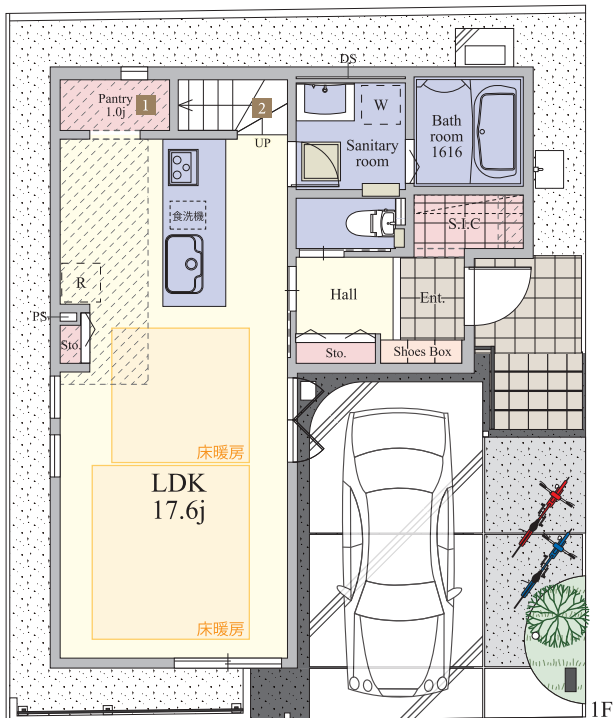

WITH  
EARTH  
GARDEN

ウィザースガーデン

流山西初石

1

号棟

2(3)LDK

+ シューズインクローゼット

+ パントリー

+ ウォークインクローゼット

敷地面積 100.21㎡ (30.31坪)

■1階床面積/48.07㎡ (14.54坪)

建物面積 92.14㎡ (27.95坪)

■2階床面積/44.34㎡ (13.41坪)

太陽光発電搭載 5.28kW

1 パントリー

2 リビングイン階段

3 2ドアワンルーム

内部仕様

[フローリング] ベスト9フロア

[カラー] PLクリーム

[収納建具] プレインウッドシリーズ

[カラー] スノーホワイト

[建具] プレインウッドシリーズ

[カラー] PLベージュ

快適な毎日の暮らしをサポートする設備仕様

※1階一部

※1階一部

※方位記号は若干の差異を生ずる場合があります。予めご了承ください。

詳しくは販売スタッフまでお問い合わせください。

※掲載の図面は、設計図面を基に作成したもので、実際とは異なる場合があります。

本紙と実際の建物が異なる場合は、現況優先とさせていただきます。