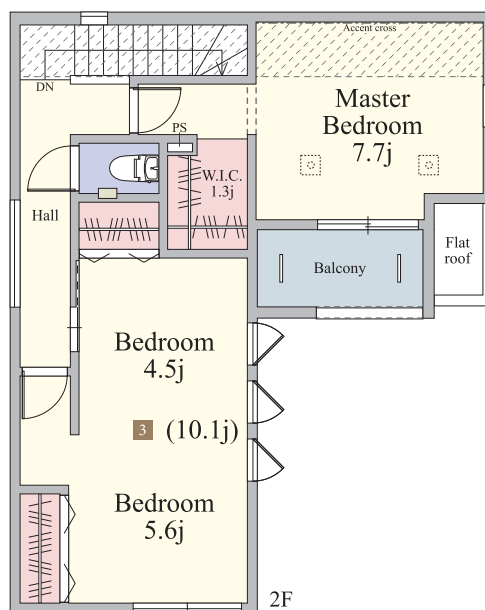

+ ウォークインクローゼット

敷地面積 100.21㎡ (30.31坪)

■1階床面積/48.07㎡ (14.54坪)

建物面積 92.14㎡ (27.95坪)

■2階床面積/44.34㎡ (13.41坪)

太陽光発電搭載 5.28kW

1 パントリー

2 リビングイン階段

3 2ドアワンルーム

内部仕様

[フローリング] ベスト9フロア

[カラー] PLクリーム

[収納建具] プレインウッドシリーズ

[カラー] スノーホワイト

[建具] プレインウッドシリーズ

[カラー] PLベージュ