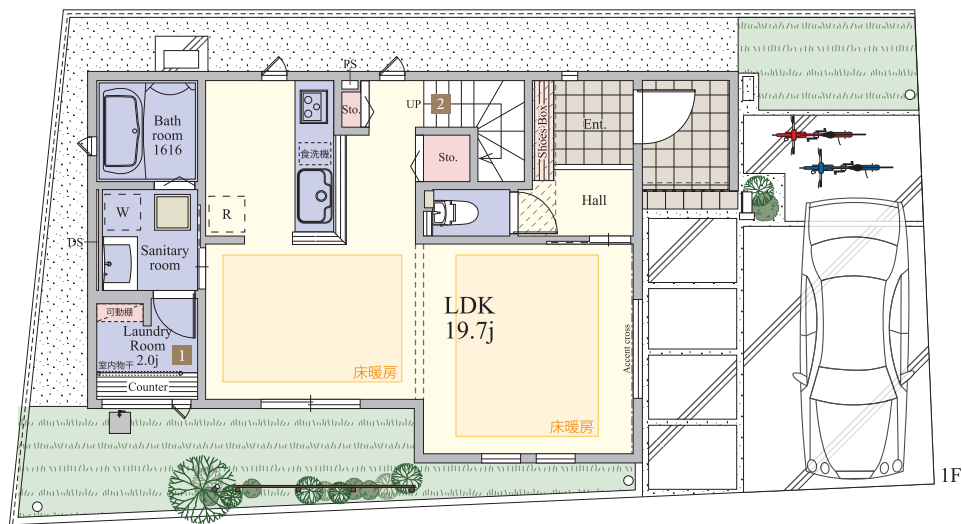

WITH  
EARTH  
GARDEN

ウィザースガーデン

南柏  
ステーションフロント

1  
号棟

3LDK

+ ランドリールーム  
+ ウォークインクローゼット

敷地面積 124.94㎡ (37.79坪) ■ 1階床面積 / 52.99㎡ (16.02坪)  
建物面積 99.29㎡ (30.02坪) ■ 2階床面積 / 46.30㎡ (14.00坪)

太陽光発電搭載 7.46kW

1 ランドリールーム

2 リビングイン階段

3 ウォークインクローゼット

内部仕様

[フローリング] ベスト9フロア [カラー] PLグレー  
[収納建具] プレインウッドシリーズ [カラー] スノーホワイト  
[建具] プレインウッドシリーズ [カラー] スノーホワイト

快適な毎日の暮らしをサポートする設備仕様

※方位記号は若干の差異を生ずる場合があります。予めご了承ください。  
詳しくは販売スタッフまでお問い合わせください。  
※掲載の図面は、設計図面を基に作成したもので、実際とは異なる場合があります。  
本紙と実際の建物が異なる場合は、現況優先とさせていただきます。