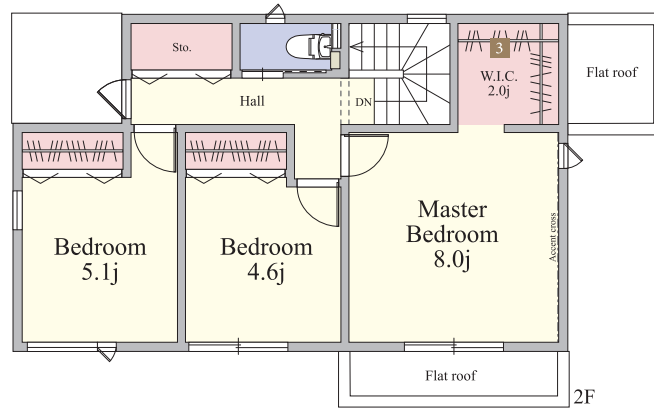

WITH  
EARTH  
GARDEN

ウィザースガーデン

南柏  
ステーションフロント

1  
号棟

3LDK

+ ランドリールーム  
+ ウォークインクローゼット

敷地面積 124.94㎡ (37.79坪) ■ 1階床面積 / 52.99㎡ (16.02坪)  
建物面積 99.29㎡ (30.02坪) ■ 2階床面積 / 46.30㎡ (14.00坪)

太陽光発電搭載 7.46kW

1 ランドリールーム

2 リビングイン階段

3 ウォークインクローゼット

内部仕様

[フローリング] ベスト9フロア [カラー] PLグレー  
[収納建具] プレインウッドシリーズ [カラー] スノーホワイト  
[建具] プレインウッドシリーズ [カラー] スノーホワイト

快適な毎日の暮らしをサポートする設備仕様

※方位記号は若干の差異を生ずる場合があります。予めご了承ください。  
詳しくは販売スタッフまでお問い合わせください。  
※掲載の図面は、設計図面を基に作成したもので、実際とは異なる場合があります。  
本紙と実際の建物が異なる場合は、現況優先とさせていただきます。