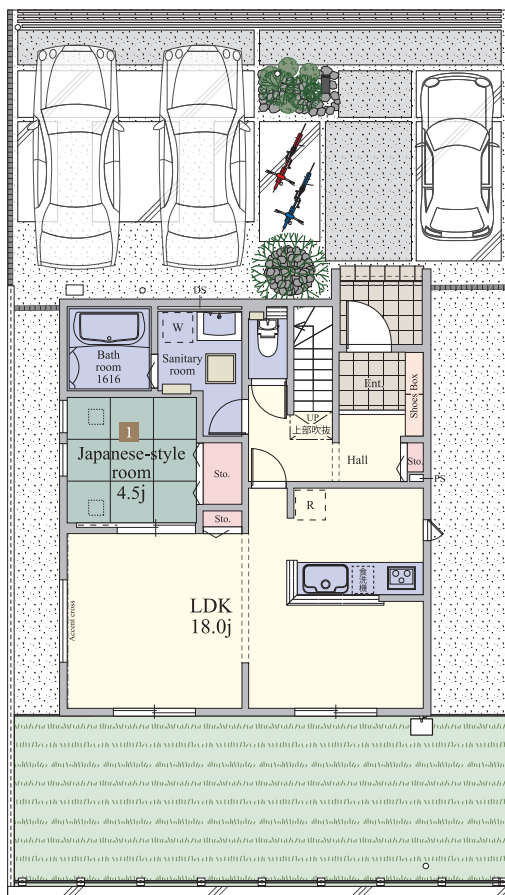

WITH
EARTH
GARDEN

ウィザースガーデン

清見台南3丁目

— 第5期 —

8

号棟

4LDK

+ ストアールーム
+ ウォークインクローゼット

敷地面積 176.19㎡ (53.29坪)

■ 1階床面積 / 57.96㎡ (17.53坪)

建物面積 108.79㎡ (32.90坪)

■ 2階床面積 / 50.83㎡ (15.37坪)

太陽光発電搭載 7.04kW

1 和室

2 ストアールーム

3 ウォークイン
クローゼット