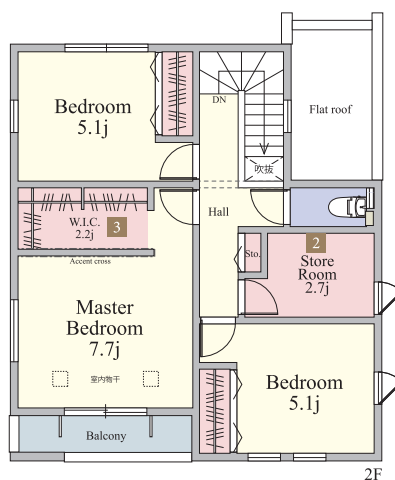

WITH
EARTH
GARDEN

ウィザースガーデン

清見台南3丁目

— 第5期 —

8

号棟

4LDK

+ ストアールーム
+ ウォークインクローゼット

敷地面積 176.19㎡ (53.29坪)

■ 1階床面積 / 57.96㎡ (17.53坪)

建物面積 108.79㎡ (32.90坪)

■ 2階床面積 / 50.83㎡ (15.37坪)

太陽光発電搭載 7.04kW

1 和室

2 ストアールーム

3 ウォークイン
クローゼット