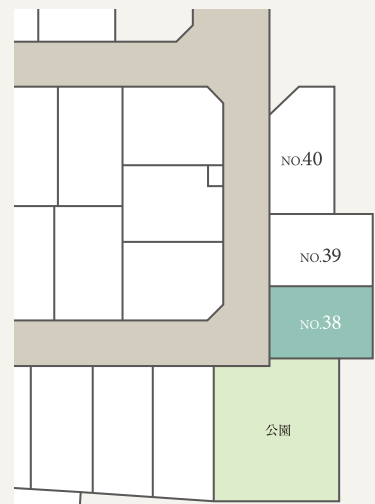

※方位記号は若干の差異を生ずる場合があります。予めご了承ください。詳しくは販売スタッフまでお問い合わせください。
※掲載の図面は、設計図面を基に作成したもので、実際とは異なる場合があります。
本紙と実際の建物が異なる場合は、現況優先とさせていただきます。