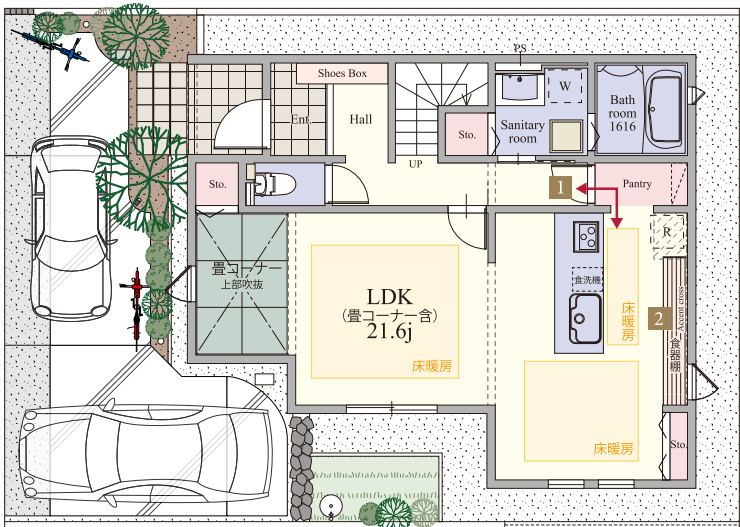

WITH EARTH GARDEN

ウィザースガーデン

鎌ヶ谷

four seasons

— 第9期 —

Residence Style
レジデンススタイル

38

号棟

3LDK

- + 畳コーナー
- + パントリー
- + ウォークインクローゼット

敷地面積 125.06㎡ (37.83坪)

■ 1階床面積 / 58.79㎡ (17.78坪)

建物面積 105.09㎡ (31.78坪)

■ 2階床面積 / 46.30㎡ (14.00坪)

太陽光発電搭載 4.10kW

1F

2F

1 ウォークスルー
パントリー

2 ワイド
カップボード

3 ウォークイン
クローゼット

内部仕様

- | | |
|-----------------------|---------------|
| [フローリング] プレシヤウッドフロア3P | [カラー] ナラ桜 |
| [建具] プレインウッドシリーズ | [カラー] スノーホワイト |
| [収納建具] プレインウッドシリーズ | [カラー] スノーホワイト |