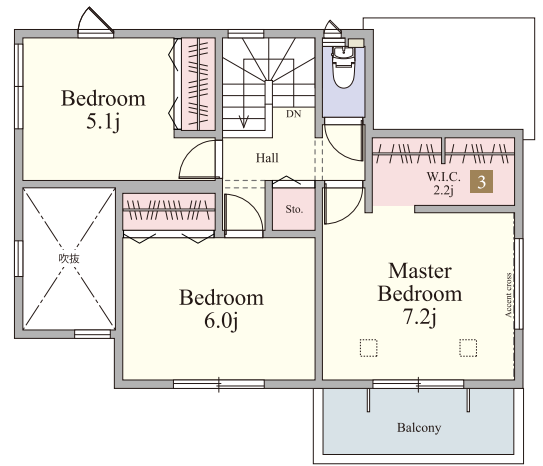

3LDK

- + 畳コーナー
- + パントリー
- + ウォークインクローゼット

敷地面積 125.06㎡ (37.83坪)

■ 1階床面積 / 58.79㎡ (17.78坪)

建物面積 105.09㎡ (31.78坪)

■ 2階床面積 / 46.30㎡ (14.00坪)

太陽光発電搭載 4.10kW

1F

2F

1 ウォークスルー
パントリー

2 ワイド
カップボード

3 ウォークイン
クローゼット

内部仕様

- | | |
|-----------------------|---------------|
| [フローリング] プレシヤウッドフロア3P | [カラー] ナラ桜 |
| [建具] プレインウッドシリーズ | [カラー] スノーホワイト |
| [収納建具] プレインウッドシリーズ | [カラー] スノーホワイト |