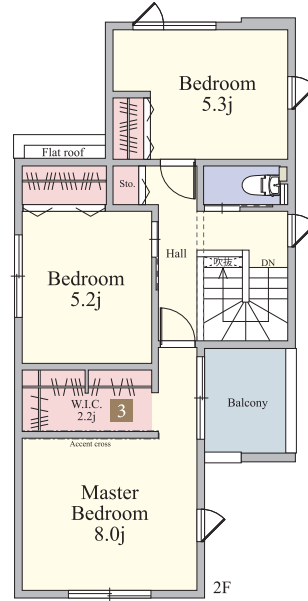

# 37

号棟

## 3LDK

- + バントリー
- + ファミリーラウンジ
- + ウォークインクローゼット

敷地面積	135.05㎡ (40.85坪)	■ 1階床面積 / 50.51㎡ (15.27坪)
建物面積	102.42㎡ (30.97坪)	■ 2階床面積 / 51.91㎡ (15.70坪)

太陽光発電搭載 7.31kW

1 バントリー

2 ファミリーラウンジ

3 ウォークインクローゼット