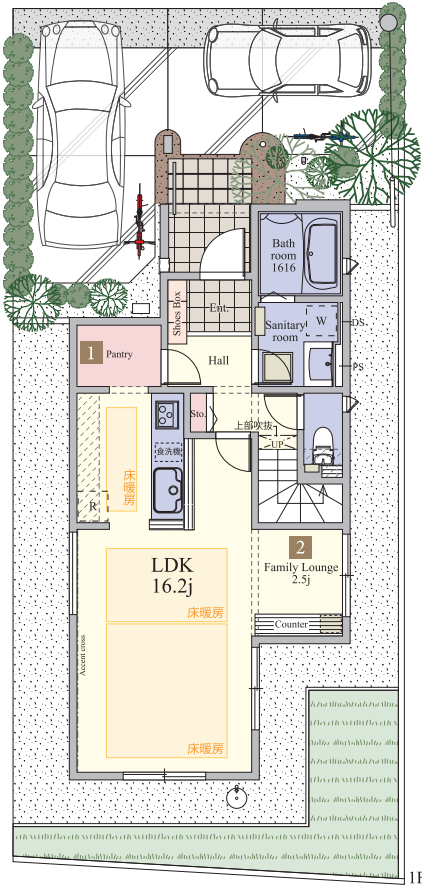

# 37

号棟

## 3LDK

- + バントリー
- + ファミリーラウンジ
- + ウォークインクローゼット

敷地面積	135.05㎡ (40.85坪)	■ 1階床面積 / 50.51㎡ (15.27坪)
建物面積	102.42㎡ (30.97坪)	■ 2階床面積 / 51.91㎡ (15.70坪)

太陽光発電搭載 7.31kW

1 バントリー

2 ファミリーラウンジ

3 ウォークインクローゼット