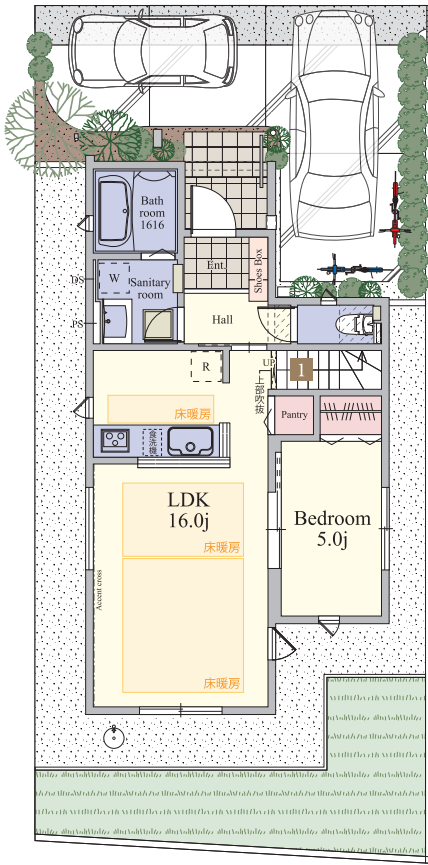

WITH EARTH GARDEN

ウィザースガーデン
鎌ヶ谷
four seasons
— 第7期 —

Simple modern Style
シンプルモダンスタイル

36

号棟

3(4)LDK

+ パントリー
+ ウォークインクローゼット

敷地面積 132.25㎡ (40.00坪) ■ 1階床面積 / 51.75㎡ (15.65坪)
建物面積 99.27㎡ (30.02坪) ■ 2階床面積 / 47.52㎡ (14.37坪)

太陽光発電搭載 7.305kW

1 リビング階段

2 ウォークインクローゼット

3 4LDK可能
2ドアワンルーム

内部仕様

[フローリング] プレシャスウッドフロア3P [カラー] ナラ桜
[建 具] プレアンウッドシリーズ [カラー] スノーホワイト
[収納 建具] プレアンウッドシリーズ [カラー] スノーホワイト

快適な毎日の暮らしをサポートする設備仕様

※方位記号は若干の差異を生ずる場合があります。予めご了承ください。
詳しくは販売スタッフまでお問い合わせください。
※掲載の図面は、設計図面に基に作成したもので、実際とは異なる場合があります。
本紙と実際の建物が異なる場合は、現況優先とさせていただきます。