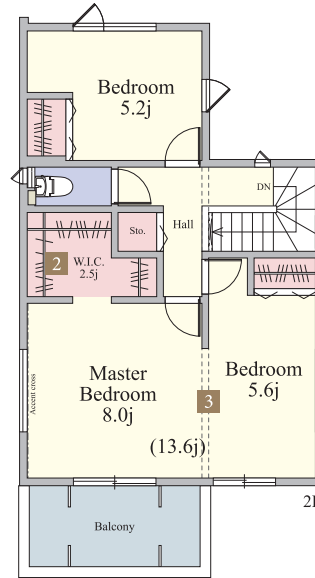

WITH EARTH GARDEN

ウィザースガーデン
鎌ヶ谷
four seasons
— 第7期 —

Simple modern Style
シンプルモダンスタイル

36

号棟

3(4)LDK

+ パントリー
+ ウォークインクローゼット

敷地面積 132.25㎡ (40.00坪) ■ 1階床面積 / 51.75㎡ (15.65坪)
建物面積 99.27㎡ (30.02坪) ■ 2階床面積 / 47.52㎡ (14.37坪)

太陽光発電搭載 7.305kW

1 リビング階段

2 ウォークインクローゼット

3 4LDK可能
2ドアワンルーム

内部仕様

[フローリング] プレシャスウッドフロア3P [カラー] ナラ桜
[建 具] プレアンウッドシリーズ [カラー] スノーホワイト
[収納 建具] プレアンウッドシリーズ [カラー] スノーホワイト

快適な毎日の暮らしをサポートする設備仕様

※方位記号は若干の差異を生ずる場合があります。予めご了承ください。
詳しくは販売スタッフまでお問い合わせください。
※掲載の図面は、設計図面に基に作成したもので、実際とは異なる場合があります。
本紙と実際の建物が異なる場合は、現況優先とさせていただきます。