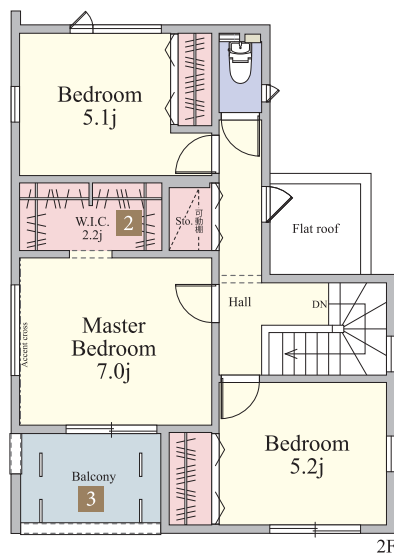

## 4LDK

+ パントリー  
+ ウォークインクローゼット

Simple modern Style  
シンプルモダンスタイル

敷地面積	132.24㎡ (40.00坪)	■1階床面積	52.64㎡ (15.92坪)
建物面積	99.14㎡ (29.98坪)	■2階床面積	46.50㎡ (14.06坪)

太陽光発電搭載 7.44kW

1F

2F

1 2Way和室

2 ウォークインクローゼット

3 インナーバルコニー