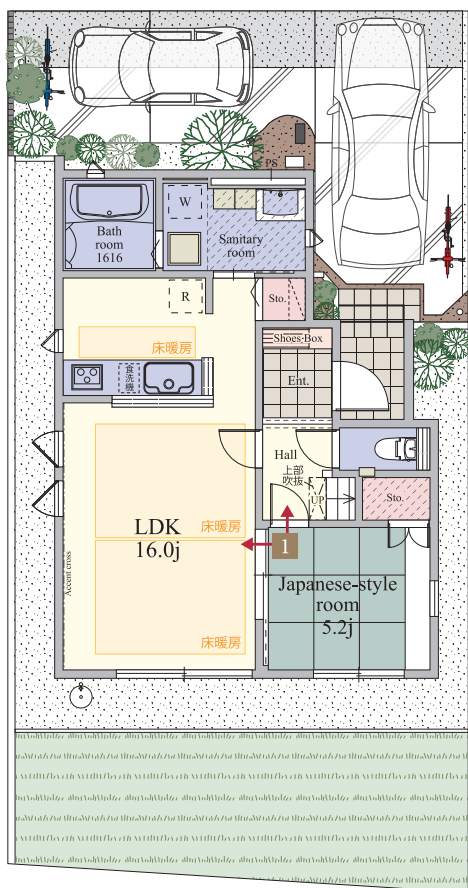

# 34

号棟

## 4LDK

+ パントリー  
+ ウォークインクローゼット

Simple modern Style  
シンプルモダンスタイル

敷地面積	132.24㎡ (40.00坪)	■1階床面積	52.64㎡ (15.92坪)
建物面積	99.14㎡ (29.98坪)	■2階床面積	46.50㎡ (14.06坪)

太陽光発電搭載 7.44kW

1F

2F

1 2Way和室

2 ウォークインクローゼット

3 インナーバルコニー