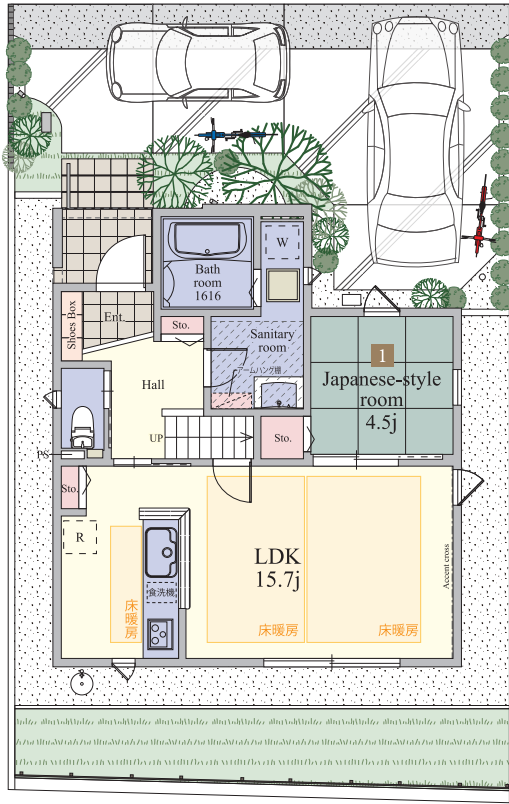

# 19

号棟

## 4LDK

+ ウォークインクローゼット×3

敷地面積 132.25㎡ (40.00坪)

■1階床面積 / 52.17㎡ (15.78坪)

建物面積 96.76㎡ (29.26坪)

■2階床面積 / 44.59㎡ (13.48坪)

太陽光発電搭載 5.16kW

2F

1 和室

2 ウォークイン  
クローゼット×3

3 バルコニー