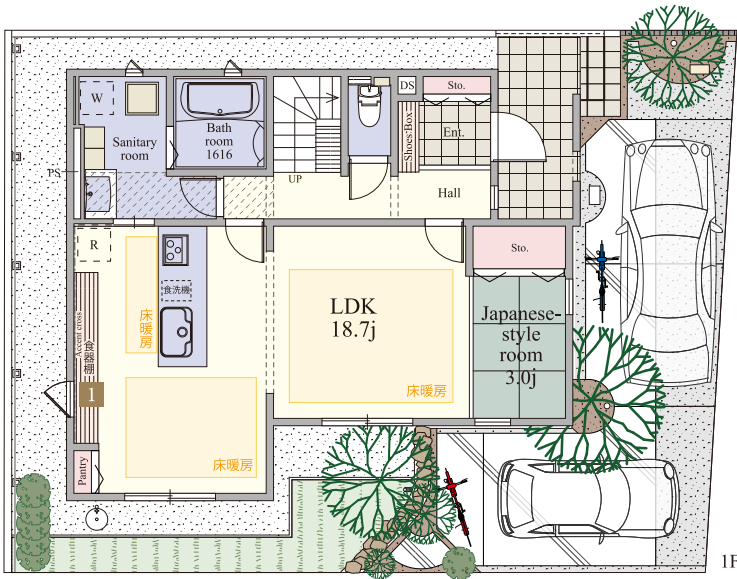

WITH
EARTH
GARDEN

ウィザースガーデン

鎌ヶ谷

four seasons

— 第5期 —

Simple modern Style
シンプルモダンスタイル

13

号棟

3(4)LDK

+ ウォークインクローゼット
+ パントリー

敷地面積 132.25㎡ (40.00坪)

■ 1階床面積 / 59.20㎡ (17.90坪)

建物面積 104.74㎡ (31.67坪)

■ 2階床面積 / 45.54㎡ (13.77坪)

太陽光発電搭載 6.45kW

1 ワイド
カップボード

wide

2 2ドアワンルーム

3 ウォークイン
クローゼット

内部仕様

[フローリング] プレシヤスウッドフロア3P [カラー] ナラ桜
[建 具] プレーンウッドシリーズ [カラー] PLベージュ
[収納 建具] プレーンウッドシリーズ [カラー] スノーホワイト

快適な毎日の暮らしをサポートする設備仕様

※1階一部

※1階一部