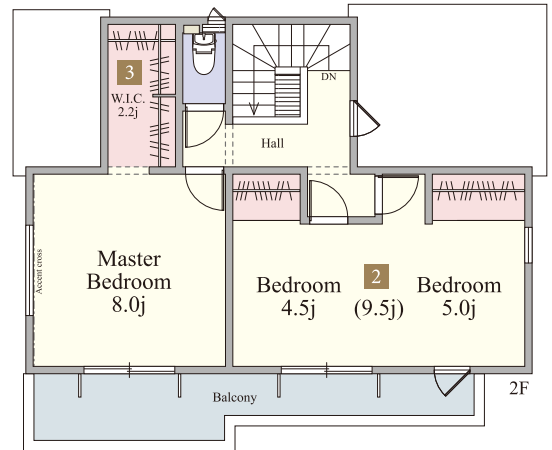

3(4)LDK

+ ウォークインクローゼット
+ パントリー

敷地面積 132.25㎡ (40.00坪)

■ 1階床面積 / 59.20㎡ (17.90坪)

建物面積 104.74㎡ (31.67坪)

■ 2階床面積 / 45.54㎡ (13.77坪)

太陽光発電搭載 6.45kW

1 ワイド
カップボード

wide

2 2ドアワンルーム

3 ウォークイン
クローゼット

内部仕様

[フローリング] プレシヤスウッドフロア3P [カラー] ナラ桜
[建 具] プレーンウッドシリーズ [カラー] PLベージュ
[収納 建具] プレーンウッドシリーズ [カラー] スノーホワイト

快適な毎日の暮らしをサポートする設備仕様

※1階一部

※1階一部