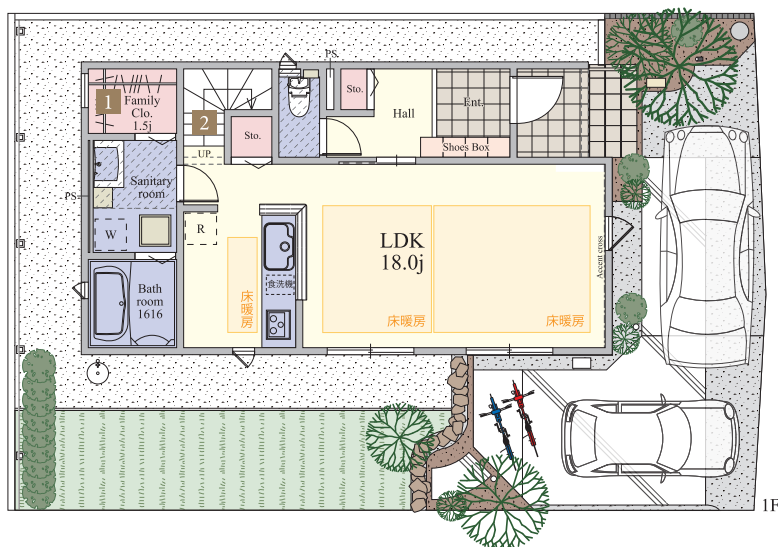

WITH EARTH GARDEN

ウィザースガーデン

鎌ヶ谷

four seasons

第5期

11

号棟

2(3)LDK

+ ファミリークローゼット
+ ウォークインクローゼット

Simple modern Style
シンプルモダンスタイル

敷地面積 132.26㎡ (40.00坪) ■1階床面積/51.34㎡ (15.53坪)
建物面積 95.80㎡ (28.97坪) ■2階床面積/44.46㎡ (13.44坪)

太陽光発電搭載 6.45kW

1 ファミリークローゼット

2 リビング階段

3 2ドアワンルーム

内部仕様