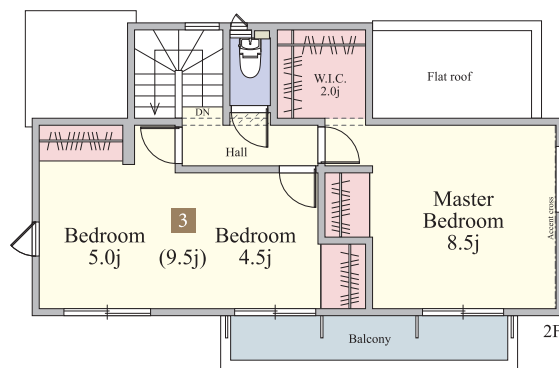

+ ファミリークローゼット
+ ウォークインクローゼット

Simple modern Style
シンプルモダンスタイル

敷地面積 132.26㎡ (40.00坪) ■1階床面積/51.34㎡ (15.53坪)
建物面積 95.80㎡ (28.97坪) ■2階床面積/44.46㎡ (13.44坪)

太陽光発電搭載 6.45kW

1 ファミリークローゼット

2 リビング階段

3 2ドアワンルーム

内部仕様