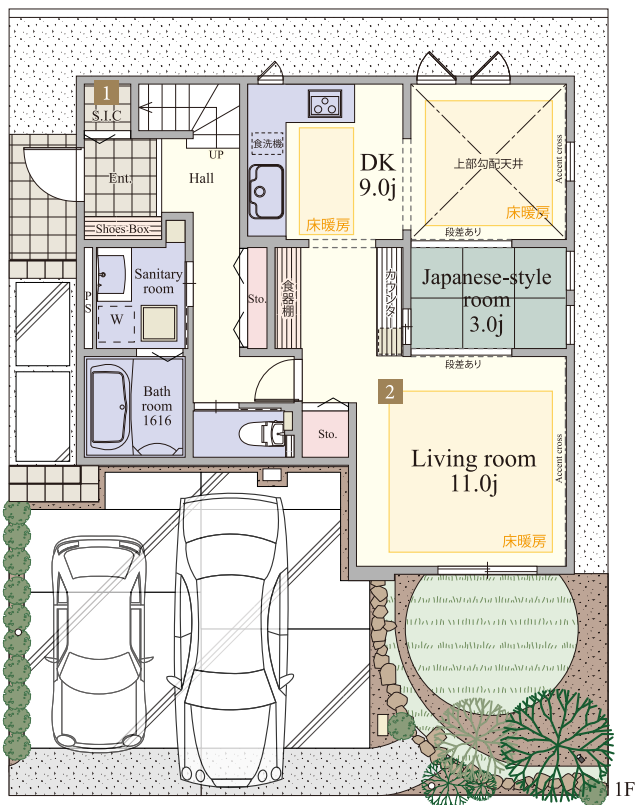

3
号棟

4LDK

+ シューズインクローゼット
+ ウォークインクローゼット

敷地面積 132.25㎡ (40.00坪)

■ 1階床面積 / 58.79㎡ (17.78坪)

建物面積 106.82㎡ (32.30坪)

■ 2階床面積 / 48.03㎡ (14.52坪)

太陽光発電搭載 **4.01kW**

1 シューズイン
クローゼット

2 23帖の大空間

3 ウォークイン
クローゼット

内部仕様

[フローリング] プレシヤスウッドフロア3P

[カラー] チーク

[建具] プレインウッドシリーズ

[カラー] スノーホワイト