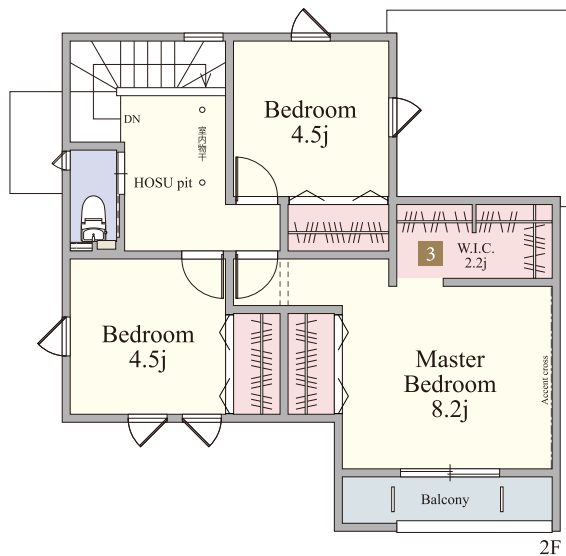

3
号棟

4LDK

+ シューズインクローゼット
+ ウォークインクローゼット

敷地面積 132.25㎡ (40.00坪)

■ 1階床面積 / 58.79㎡ (17.78坪)

建物面積 106.82㎡ (32.30坪)

■ 2階床面積 / 48.03㎡ (14.52坪)

太陽光発電搭載 **4.01kW**

1 シューズイン
クローゼット

2 23帖の大空間

3 ウォークイン
クローゼット

内部仕様

[フローリング] プレシヤスウッドフロア3P

[カラー] チーク

[建具] プレインウッドシリーズ

[カラー] スノーホワイト