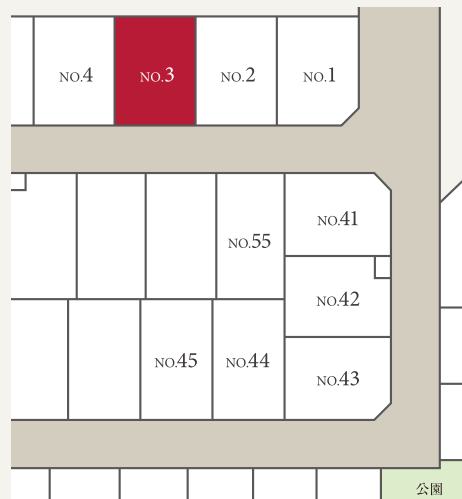

快適な毎日の暮らしをサポートする設備仕様

※方位記号は若干の差異を生ずる場合があります。予めご了承ください。詳しくは販売スタッフまでお問い合わせください。
※掲載の図面は、設計図面を基に作成したもので、実際とは異なる場合があります。
本紙と実際の建物が異なる場合は、現況優先とさせていただきます。