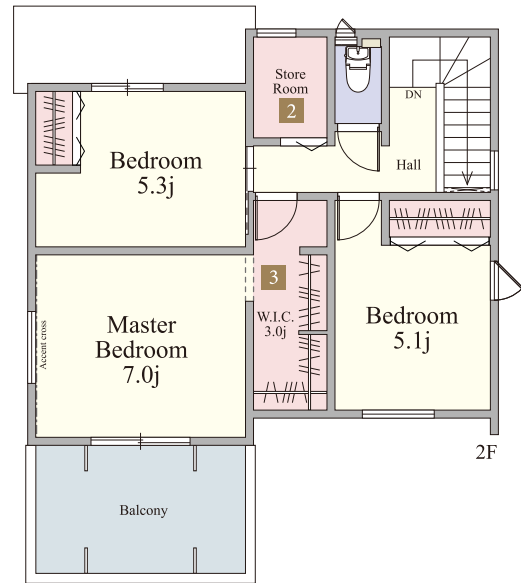

WITHEARTH GARDEN

ウィザースガーデン
鎌ヶ谷
four seasons

Simple modern Style
シンプルモダンスタイル

2号棟

4LDK

+ ストアールーム
+ ウォークインクローゼット

敷地面積 132.25㎡ (40.00坪)

■ 1階床面積 / 56.72㎡ (17.15坪)

建物面積 104.20㎡ (31.51坪)

■ 2階床面積 / 47.48㎡ (14.36坪)

太陽光発電搭載 4.73kW

1 2Way動線

2 ストアールーム

3 ウォークインクローゼット

内部仕様

[フローリング] プレシヤスウッドフロア3P [カラー] ハードメープル
[建 具] プレインウッドシリーズ [カラー] スノーホワイト
[収 納 建 具] プレインウッドシリーズ [カラー] スノーホワイト

快適な毎日の暮らしをサポートする設備仕様

※1階一部

※1階一部

※方位記号は若干の差異を生ずる場合があります。予めご了承ください。詳しくは販売スタッフまでお問い合わせください。
※掲載の図面は、設計図面を基に作成したもので、実際とは異なる場合があります。
本紙と実際の建物が異なる場合は、現況優先とさせていただきます。