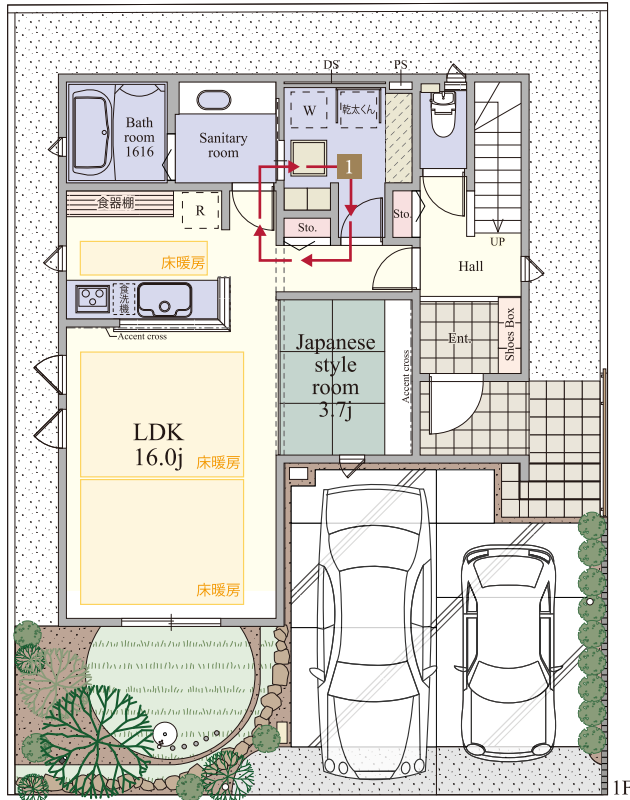

WITHEARTH GARDEN

ウィザースガーデン
鎌ヶ谷
four seasons

Simple modern Style
シンプルモダンスタイル

2号棟

4LDK

+ ストアールーム
+ ウォークインクローゼット

敷地面積 132.25㎡ (40.00坪)

■ 1階床面積 / 56.72㎡ (17.15坪)

建物面積 104.20㎡ (31.51坪)

■ 2階床面積 / 47.48㎡ (14.36坪)

太陽光発電搭載 4.73kW

1 2Way動線

2 ストアールーム

3 ウォークインクローゼット

内部仕様

[フローリング] プレシヤスウッドフロア3P [カラー] ハードメープル
[建 具] プレインウッドシリーズ [カラー] スノーホワイト
[収 納 建 具] プレインウッドシリーズ [カラー] スノーホワイト