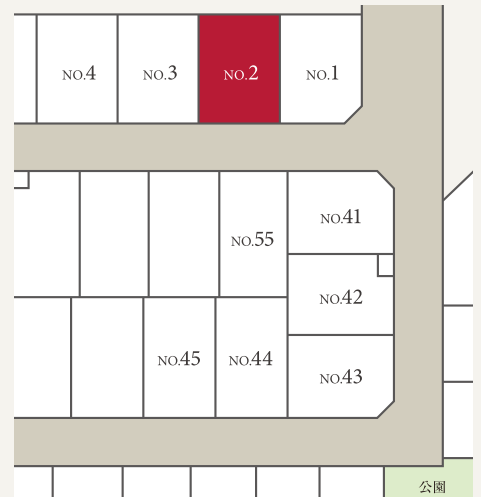

※方位記号は若干の差異を生ずる場合があります。予めご了承ください。詳しくは販売スタッフまでお問い合わせください。
※掲載の図面は、設計図面を基に作成したもので、実際とは異なる場合があります。
本紙と実際の建物が異なる場合は、現況優先とさせていただきます。