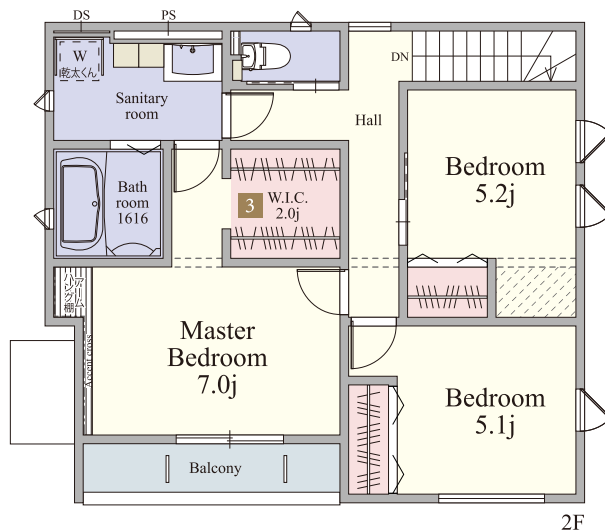

WITHEARTH GARDEN

ウィザースガーデン
鎌ヶ谷
four seasons

Craft Cube Style
クラフトキューブスタイル

1
号棟

3LDK

- + コンサバトリー
- + パントリー
- + ウォークインクローゼット

敷地面積 132.26㎡ (40.00坪) ■ 1階床面積 / 54.65㎡ (16.53坪)
建物面積 109.30㎡ (33.06坪) ■ 2階床面積 / 54.65㎡ (16.53坪)

太陽光発電搭載 6.45kW

1 コンサバトリー

2 ウォークスルー
パントリー

3 ウォークイン
クローゼット

内部仕様

- [フローリング] プレシヤスウッドフロア3P [カラー] ナラ桜
[建 具] プレーンウッドシリーズ [カラー] PLベージュ
[収 納 建 具] プレーンウッドシリーズ [カラー] スノーホワイト

快適な毎日の暮らしをサポートする設備仕様

※1階一部