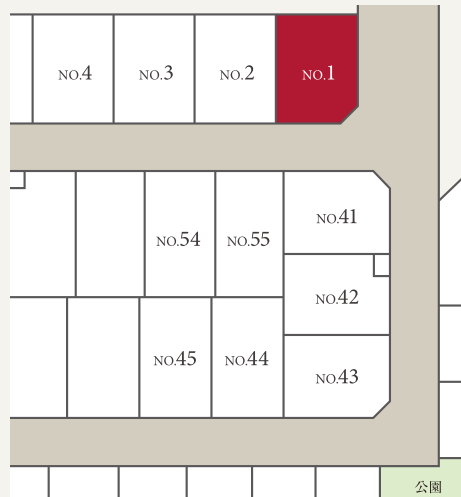

WITHEARTH GARDEN

ウィザースガーデン
鎌ヶ谷
four seasons

Craft Cube Style
クラフトキューブスタイル

1
号棟

3LDK

- + コンサバトリー
- + パントリー
- + ウォークインクローゼット

敷地面積 132.26㎡ (40.00坪) ■ 1階床面積 / 54.65㎡ (16.53坪)
建物面積 109.30㎡ (33.06坪) ■ 2階床面積 / 54.65㎡ (16.53坪)

※1階一部

※方位記号は若干の差異を生ずる場合があります。予めご了承ください。詳しくは販売スタッフまでお問い合わせください。
※掲載の図面は、設計図面を基に作成したもので、実際とは異なる場合があります。
本紙と実際の建物が異なる場合は、現況優先とさせていただきます。