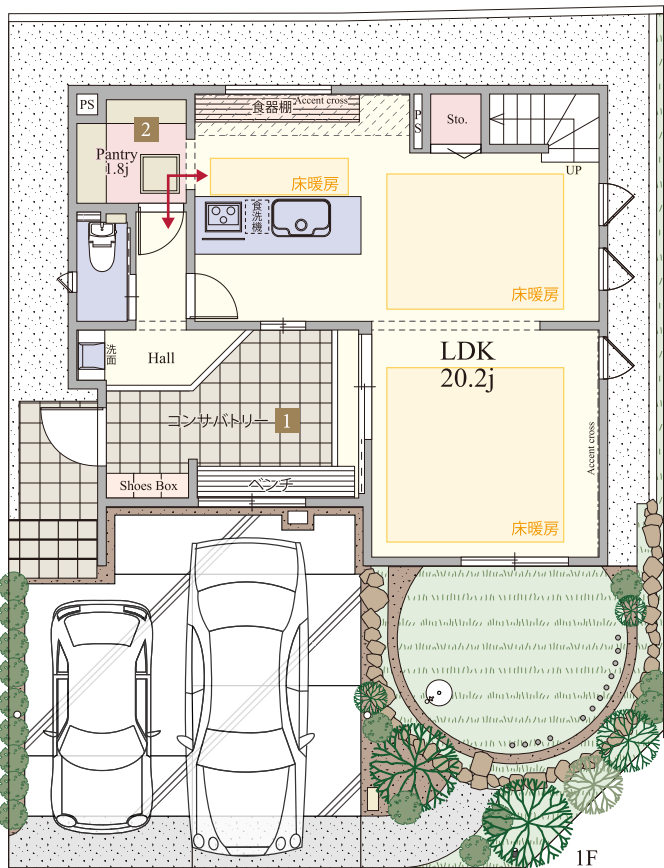

WITHEARTH GARDEN

ウィザースガーデン
鎌ヶ谷
four seasons

Craft Cube Style
クラフトキューブスタイル

1
号棟

3LDK

- + コンサバトリー
- + パントリー
- + ウォークインクローゼット

敷地面積 132.26㎡ (40.00坪) ■ 1階床面積 / 54.65㎡ (16.53坪)
建物面積 109.30㎡ (33.06坪) ■ 2階床面積 / 54.65㎡ (16.53坪)

太陽光発電搭載 6.45kW

1 コンサバトリー

2 ウォークスルー
パントリー

3 ウォークイン
クローゼット

内部仕様

- [フローリング] プレシヤスウッドフロア3P [カラー] ナラ桜
[建 具] プレーンウッドシリーズ [カラー] PLベージュ
[収 納 建 具] プレーンウッドシリーズ [カラー] スノーホワイト

快適な毎日の暮らしをサポートする設備仕様

※1階一部