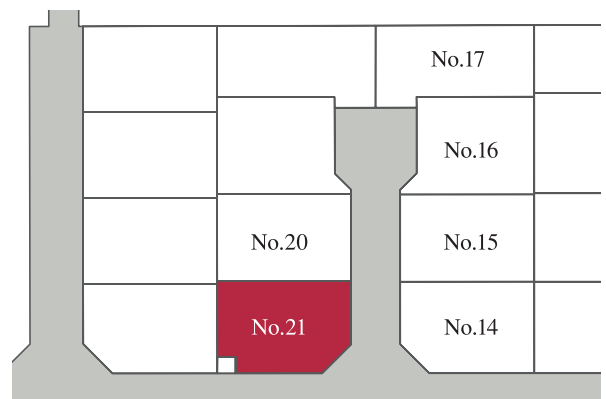

※方位記号は若干の差異を生ずる場合があります。予めご了承ください。詳しくは販売スタッフまでお問い合わせください。

※掲載の図面は、設計図面を基に作成したもので、実際とは異なる場合があります。本紙と実際の建物が異なる場合は、現況優先とさせていただきます。