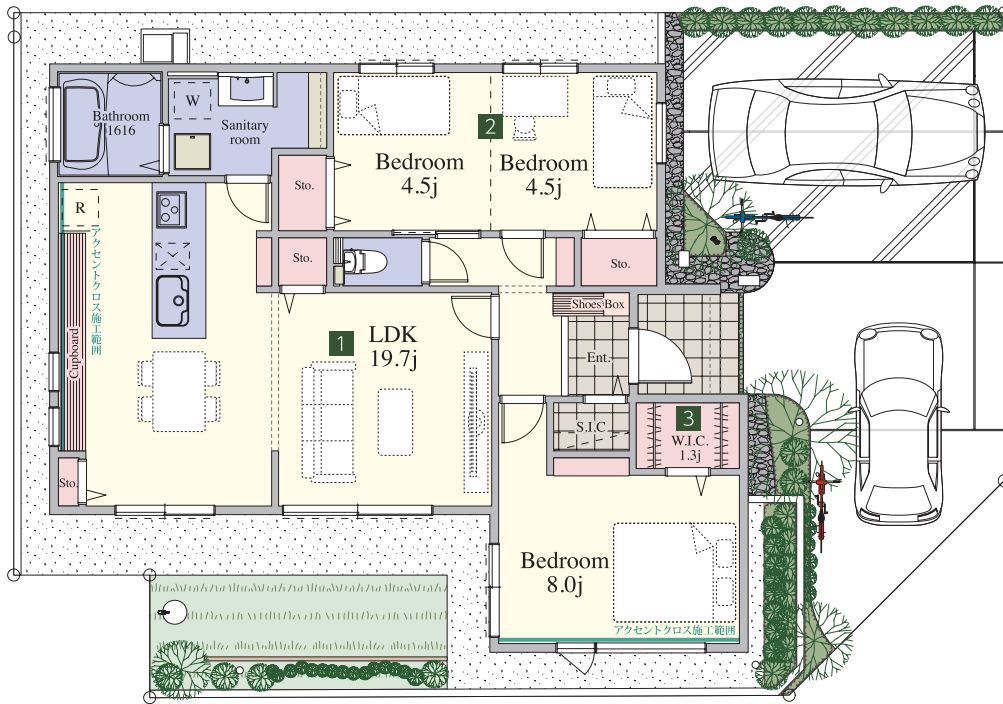

21
号棟

2(3)LDK

+ウォークインクローゼット
+シューズインクローゼット

ウィザースガーデン
印西牧の原

— 第2期 —

敷地面積

172.74㎡ (52.25坪)

建物面積

83.84㎡ (25.36坪)

太陽光発電搭載 6.53kW

1 LDK19.7帖

2 2ドアワンルーム

3 ウォークイン
クローゼット

内部仕様

[フローリング] プレシヤスウッドフロア3P

[カラー] ナラ樫

[収納建具] プレーンウッドシリーズ

[カラー] スノーホワイト

[建具] プレーンウッドシリーズ

[カラー] スノーホワイト

快適な毎日の暮らしをサポートする設備仕様

※一部

※一部

※方位記号は若干の差異を生ずる場合があります。予めご了承ください。詳しくは販売スタッフまでお問い合わせください。