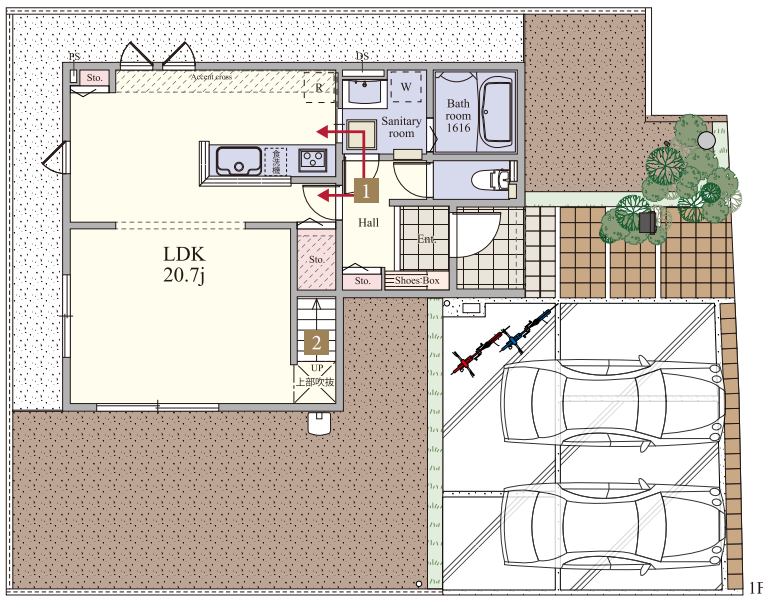

WITH
EARTH
GARDEN

ウィザースガーデン

稲毛萩台町
セカンドステージ

2
号棟

3LDK

+ウォークインクローゼット

敷地面積 165.87㎡ (50.17坪) ■1階床面積/51.34㎡ (15.53坪)
建物面積 96.05㎡ (29.05坪) ■2階床面積/44.71㎡ (13.52坪)

太陽光発電搭載 7.64kW

1 2Way動線

2 リビングイン階段

3 インナー
バルコニー

内部仕様

[フローリング] ベスト9フロア [カラー] ライトオーク
[収納建具] プレーンウッドシリーズ [カラー] スノーホワイト
[建具] プレーンウッドシリーズ [カラー] スノーホワイト

快適な毎日の暮らしをサポートする設備仕様

※1階一部

※1階一部