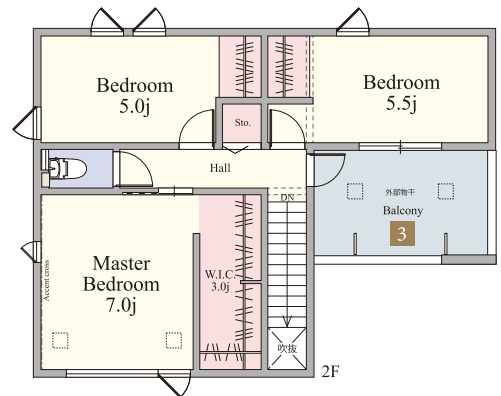

WITH
EARTH
GARDEN

ウィザースガーデン

稲毛萩台町
セカンドステージ

2
号棟

3LDK

+ウォークインクローゼット

敷地面積 165.87㎡ (50.17坪) ■1階床面積/51.34㎡ (15.53坪)
建物面積 96.05㎡ (29.05坪) ■2階床面積/44.71㎡ (13.52坪)

太陽光発電搭載 7.64kW

1 2Way動線

2 リビングイン階段

3 インナー
バルコニー

内部仕様

[フローリング] ベスト9フロア [カラー] ライトオーク
[収納建具] プレーンウッドシリーズ [カラー] スノーホワイト
[建具] プレーンウッドシリーズ [カラー] スノーホワイト

快適な毎日の暮らしをサポートする設備仕様

※1階一部

※1階一部