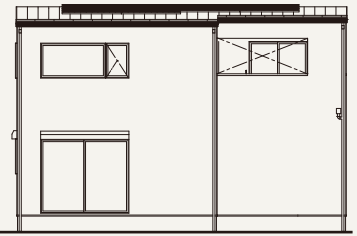

WITH
EARTH
GARDEN

ウィザースガーデン

稲毛萩台町
セカンドステージ

2
号棟

3LDK

+ウォークインクローゼット

敷地面積 165.87㎡ (50.17坪) ■1階床面積/51.34㎡ (15.53坪)
建物面積 96.05㎡ (29.05坪) ■2階床面積/44.71㎡ (13.52坪)

太陽光発電搭載 7.64kW

1 2Way動線

2 リビングイン階段

3 インナー
バルコニー

内部仕様

[フローリング] ベスト9フロア [カラー] ライトオーク
[収納建具] プレーンウッドシリーズ [カラー] スノーホワイト
[建具] プレーンウッドシリーズ [カラー] スノーホワイト

快適な毎日の暮らしをサポートする設備仕様

※1階一部

※1階一部