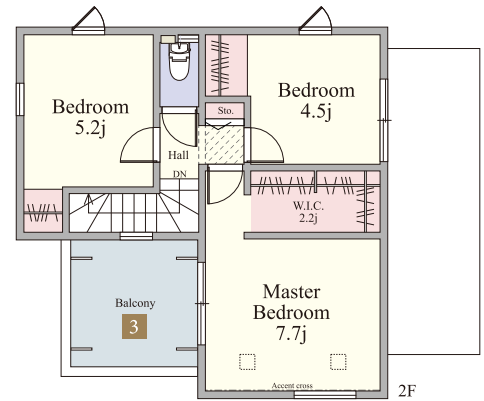

WITH EARTH GARDEN

ウィザースガーデン

稲毛萩台町 セカンドステージ

1 号棟

4LDK

+ パントリー
+ ウォークインクローゼット

敷地面積 221.80㎡ (67.09坪)

■ 1階床面積 / 57.13㎡ (17.28坪)

建物面積 98.53㎡ (29.80坪)

■ 2階床面積 / 41.40㎡ (12.52坪)

太陽光発電搭載 6.55kW

1 2way玄関

2 ウォークスルー
パントリー

3 ワイド
バルコニー

内部仕様

[フローリング] ベスト9フロア [カラー] オークホワイト
[収納建具] プレーンウッドシリーズ [カラー] スノーホワイト
[建具] プレーンウッドシリーズ [カラー] スノーホワイト

快適な毎日の暮らしをサポートする設備仕様

※1階一部

※1階一部

※方位記号は若干の差異を生ずる場合があります。予めご了承ください。詳しくは販売スタッフまでお問い合わせください。
※掲載の図面は、設計図面を基に作成したもので、実際とは異なる場合があります。
本紙と実際の建物が異なる場合は、現況優先とさせていただきます。