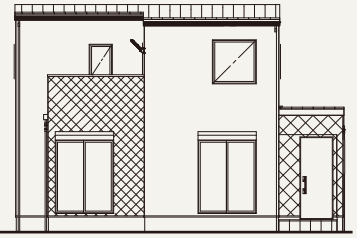

WITH EARTH GARDEN

ウィザースガーデン

稲毛萩台町 セカンドステージ

1 号棟

4LDK

+ パントリー
+ ウォークインクローゼット

敷地面積 221.80㎡ (67.09坪)

■ 1階床面積 / 57.13㎡ (17.28坪)

建物面積 98.53㎡ (29.80坪)

■ 2階床面積 / 41.40㎡ (12.52坪)

太陽光発電搭載 6.55kW

1 2way玄関

2 ウォークスルー
パントリー

3 ワイド
バルコニー

内部仕様

[フローリング] ベスト9フロア [カラー] オークホワイト
[収納建具] プレーンウッドシリーズ [カラー] スノーホワイト
[建具] プレーンウッドシリーズ [カラー] スノーホワイト