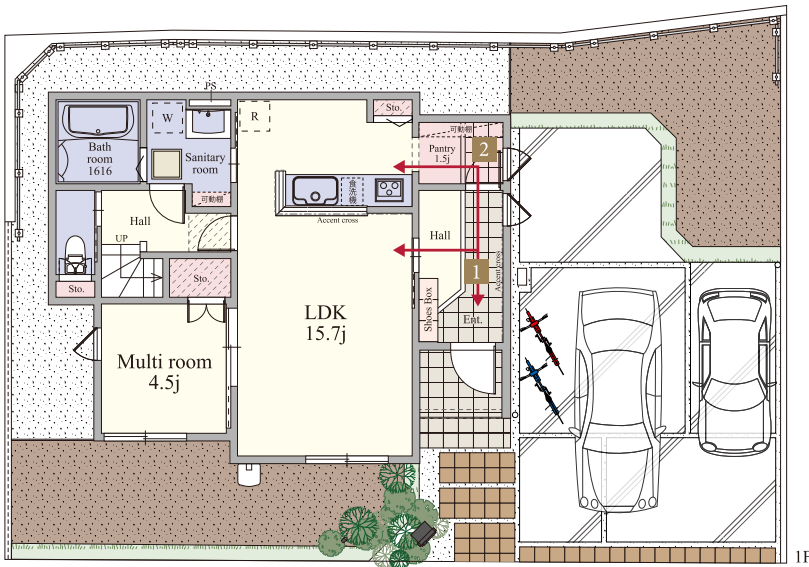

WITH EARTH GARDEN

ウィザースガーデン

稲毛萩台町 セカンドステージ

1 号棟

4LDK

+ パントリー
+ ウォークインクローゼット

敷地面積 221.80㎡ (67.09坪)

■ 1階床面積 / 57.13㎡ (17.28坪)

建物面積 98.53㎡ (29.80坪)

■ 2階床面積 / 41.40㎡ (12.52坪)

太陽光発電搭載 6.55kW

1 2way玄関

2 ウォークスルー
パントリー

3 ワイド
バルコニー

内部仕様

[フローリング] ベスト9フロア [カラー] オークホワイト
[収納建具] プレーンウッドシリーズ [カラー] スノーホワイト
[建具] プレーンウッドシリーズ [カラー] スノーホワイト

快適な毎日の暮らしをサポートする設備仕様

※1階一部

※1階一部

※方位記号は若干の差異を生ずる場合があります。予めご了承ください。詳しくは販売スタッフまでお問い合わせください。
※掲載の図面は、設計図面を基に作成したもので、実際とは異なる場合があります。
本紙と実際の建物が異なる場合は、現況優先とさせていただきます。