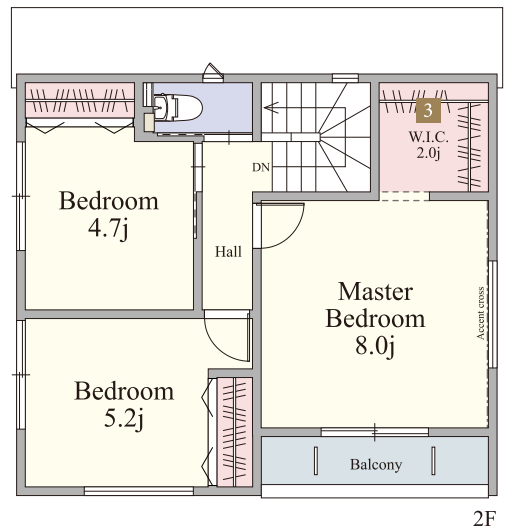

WITH
EARTH
GARDEN

ウィザースガーデン
市川須和田

— 第3期 —

17
号棟

3LDK

+ パントリー + シューズインクローゼット
+ ファミリークローゼット
+ ウォークインクローゼット

敷地面積 111.78㎡ (33.81坪) ■ 1階床面積 / 51.34㎡ (15.53坪)
建物面積 94.40㎡ (28.55坪) ■ 2階床面積 / 43.06㎡ (13.02坪)

太陽光発電搭載 7.30kW

2F

1 シューズイン
クローゼット

2 ファミリー
クローゼット

3 ウォークイン
クローゼット

内部仕様

[フローリング] ベスト9フロア [カラー] オークホワイト
[収納建具] プレインウッドシリーズ [カラー] スノーホワイト
[建具] プレインウッドシリーズ [カラー] PLベージュ

快適な毎日の暮らしをサポートする設備仕様

※1階一部