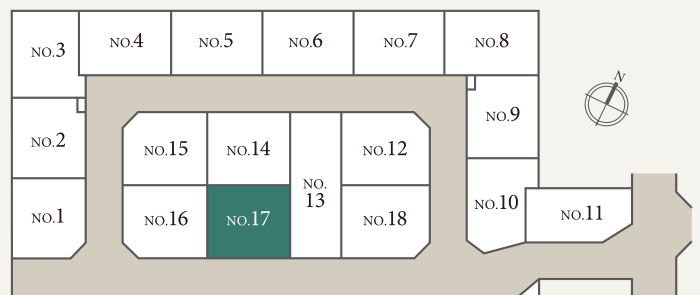

WITH
EARTH
GARDEN

ウィザースガーデン
市川須和田

— 第3期 —

17
号棟

3LDK

+ パントリー + シューズインクローゼット
+ ファミリークローゼット
+ ウォークインクローゼット

敷地面積 111.78㎡ (33.81坪) ■ 1階床面積 / 51.34㎡ (15.53坪)
建物面積 94.40㎡ (28.55坪) ■ 2階床面積 / 43.06㎡ (13.02坪)

太陽光発電搭載 7.30kW

2F

1 シューズイン
クローゼット

2 ファミリー
クローゼット

3 ウォークイン
クローゼット

内部仕様

[フローリング] ベスト9フロア [カラー] オークホワイト
[収納建具] プレインウッドシリーズ [カラー] スノーホワイト
[建具] プレインウッドシリーズ [カラー] PLベージュ

快適な毎日の暮らしをサポートする設備仕様

※1階一部

※1階一部

※方位記号は若干の差異を生ずる場合があります。予めご了承ください。詳しくは販売スタッフまでお問い合わせください。
※掲載の図面は、設計図面を基に作成したもので、実際とは異なる場合があります。
本紙と実際の建物が異なる場合は、現況優先とさせていただきます。