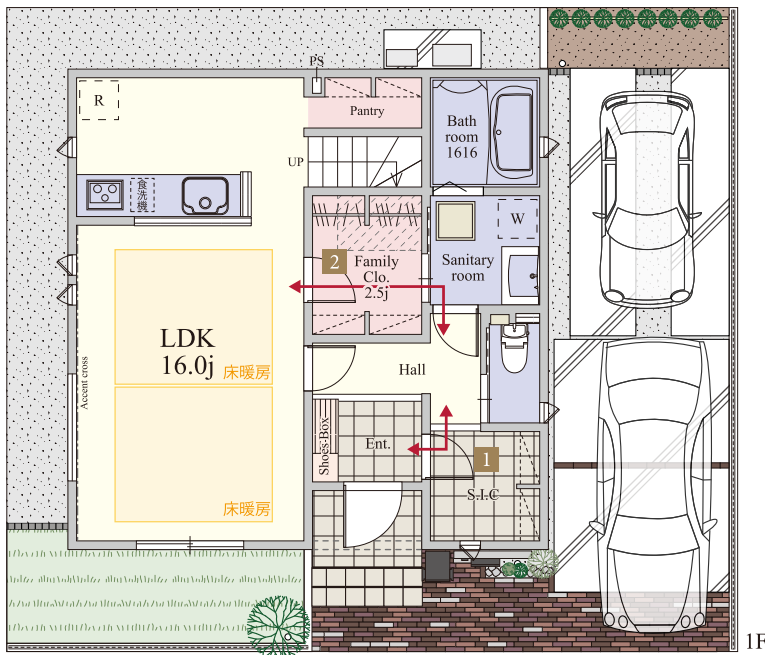

WITH
EARTH
GARDEN

ウィザースガーデン
市川須和田

— 第3期 —

17
号棟

3LDK

+ パントリー + シューズインクローゼット
+ ファミリークローゼット
+ ウォークインクローゼット

敷地面積 111.78㎡ (33.81坪) ■ 1階床面積 / 51.34㎡ (15.53坪)
建物面積 94.40㎡ (28.55坪) ■ 2階床面積 / 43.06㎡ (13.02坪)

太陽光発電搭載 7.30kW

2F

1 シューズイン
クローゼット

2 ファミリー
クローゼット

3 ウォークイン
クローゼット

内部仕様

[フローリング] ベスト9フロア [カラー] オークホワイト
[収納建具] プレインウッドシリーズ [カラー] スノーホワイト
[建具] プレインウッドシリーズ [カラー] PLベージュ

快適な毎日の暮らしをサポートする設備仕様

※1階一部