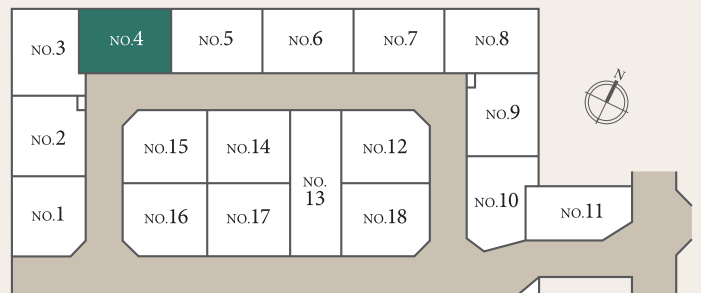

WITH
EARTH
GARDEN

ウィザースガーデン
市川須和田
— 第3期 —

4
号棟

3LDK

+ パントリー
+ シューズインクローゼット
+ ウォークインクローゼット

敷地面積 110.81㎡ (33.52坪) ■ 1階床面積/53.82㎡ (16.28坪)
建物面積 97.29㎡ (29.43坪) ■ 2階床面積/43.47㎡ (13.15坪)

太陽光発電搭載 6.02kW

1F

2F

1 シューズイン
クローゼット

1 ウォークスルー
パントリー

3 ウォークイン
クローゼット

内部仕様

[フローリング] ベスト9フロア [カラー] PLグレー
[収納建具] プレインウッドシリーズ [カラー] スノーホワイト
[建具] プレインウッドシリーズ [カラー] スノーホワイト

快適な毎日の暮らしをサポートする設備仕様

※1階一部

※1階一部

※方位記号は若干の差異を生ずる場合があります。予めご了承ください。詳しくは販売スタッフまでお問い合わせください。
※掲載の図面は、設計図面を基に作成したもので、実際とは異なる場合があります。
本紙と実際の建物が異なる場合は、現況優先とさせていただきます。