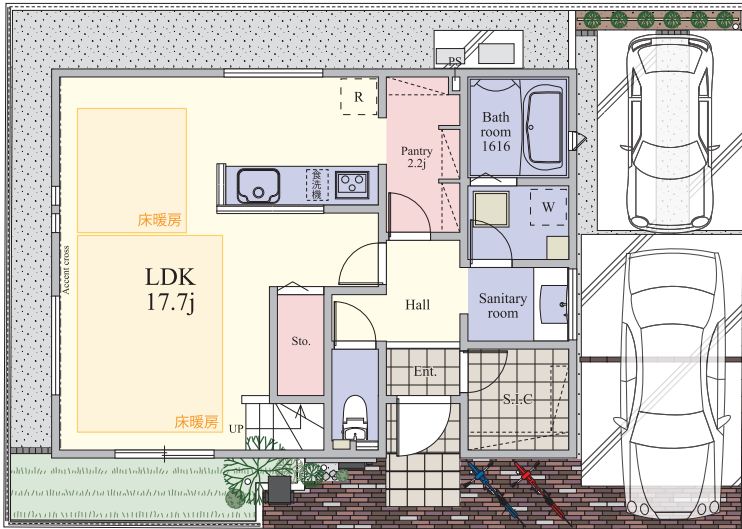

WITH
EARTH
GARDEN

ウィザースガーデン
市川須和田
— 第3期 —

4
号棟

3LDK

+ パントリー
+ シューズインクローゼット
+ ウォークインクローゼット

敷地面積 110.81㎡ (33.52坪) ■ 1階床面積/53.82㎡ (16.28坪)
建物面積 97.29㎡ (29.43坪) ■ 2階床面積/43.47㎡ (13.15坪)

太陽光発電搭載 6.02kW

1F

2F

1 シューズイン
クローゼット

1 ウォークスルー
パントリー

3 ウォークイン
クローゼット

内部仕様

[フローリング] ベスト9フロア [カラー] PLグレー
[収納建具] プレインウッドシリーズ [カラー] スノーホワイト
[建具] プレインウッドシリーズ [カラー] スノーホワイト

快適な毎日の暮らしをサポートする設備仕様

※1階一部