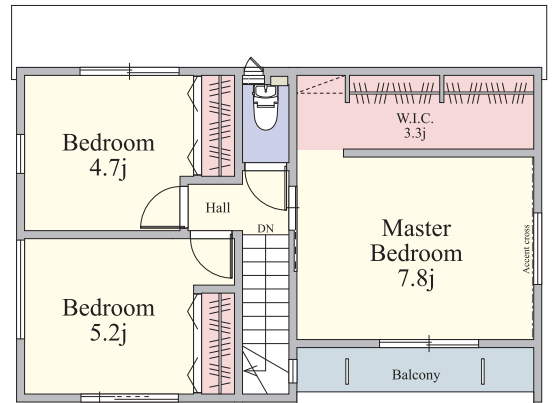

WITH
EARTH
GARDEN

ウィザースガーデン
市川須和田
— 第3期 —

4
号棟

3LDK

+ パントリー
+ シューズインクローゼット
+ ウォークインクローゼット

敷地面積 110.81㎡ (33.52坪) ■ 1階床面積/53.82㎡ (16.28坪)
建物面積 97.29㎡ (29.43坪) ■ 2階床面積/43.47㎡ (13.15坪)

太陽光発電搭載 6.02kW

1F

2F

1 シューズイン
クローゼット

1 ウォークスルー
パントリー

3 ウォークイン
クローゼット

内部仕様

[フローリング] ベスト9フロア [カラー] PLグレー
[収納建具] プレインウッドシリーズ [カラー] スノーホワイト
[建具] プレインウッドシリーズ [カラー] スノーホワイト

快適な毎日の暮らしをサポートする設備仕様

※1階一部