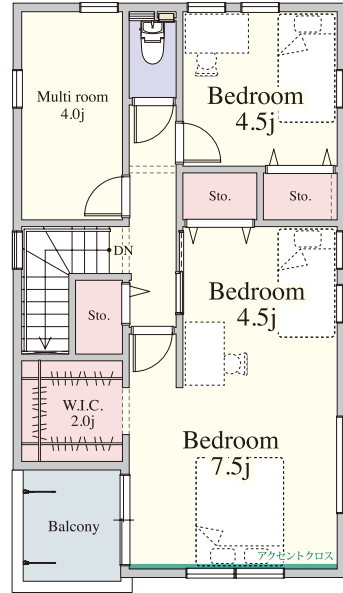

WITH
EARTH
GARDEN

ウィザースガーデン
市川本八幡

5
号棟

2(3)LDK

+ウォークインクローゼット
+ファミリークローゼット
+マルチルーム +ランドリールーム

敷地面積 112.04㎡ (33.89坪) ■1階床面積/49.68㎡ (15.02坪)
建物面積 98.44㎡ (29.76坪) ■2階床面積/48.76㎡ (14.74坪)

太陽光発電搭載 7.48kW

1F

2F

1 フルフラット
キッチン

2 キッチン
回遊動線

3 各居室2面採光

内部仕様

[フローリング] ベスト9フロア [カラー] PLクリーム
[収納 建具] プレーンウッドシリーズ [カラー] スノーホワイト
[建具] プレーンウッドシリーズ [カラー] スノーホワイト

快適な毎日の暮らしをサポートする設備仕様

※方位記号は若干の差異を生ずる場合があります。予めご了承ください。詳しくは販売スタッフまでお問い合わせください。
※掲載の図面は、設計図面を基に作成したもので、実際とは異なる場合があります。本紙と実際の建物が異なる場合は、現況優先とさせていただきます。