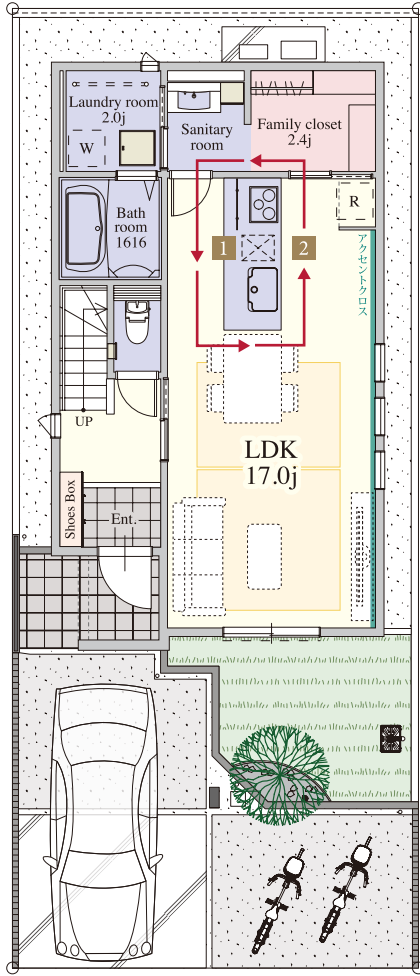

WITH
EARTH
GARDEN

ウィザースガーデン
市川本八幡

5
号棟

2(3)LDK

+ウォークインクローゼット
+ファミリークローゼット
+マルチルーム +ランドリールーム

敷地面積 112.04㎡ (33.89坪) ■1階床面積/49.68㎡ (15.02坪)
建物面積 98.44㎡ (29.76坪) ■2階床面積/48.76㎡ (14.74坪)

太陽光発電搭載 7.48kW

1F

2F

1 フルフラット
キッチン

2 キッチン
回遊動線

3 各居室2面採光

内部仕様

[フローリング] ベスト9フロア [カラー] PLクリーム
[収納 建具] プレーンウッドシリーズ [カラー] スノーホワイト
[建具] プレーンウッドシリーズ [カラー] スノーホワイト

快適な毎日の暮らしをサポートする設備仕様

※方位記号は若干の差異を生ずる場合があります。予めご了承ください。詳しくは販売スタッフまでお問い合わせください。
※掲載の図面は、設計図面を基に作成したもので、実際とは異なる場合があります。本紙と実際の建物が異なる場合は、現況優先とさせていただきます。