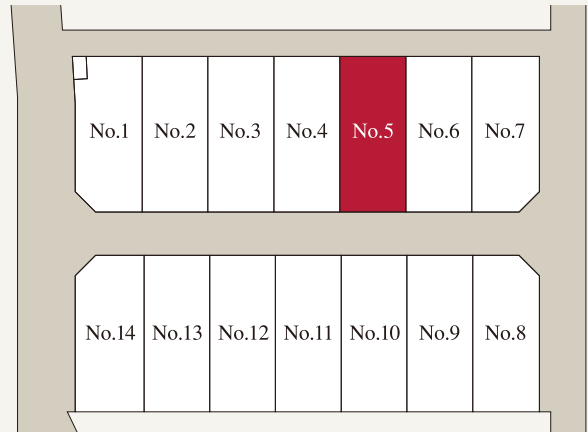

WITH
EARTH
GARDEN

ウィザースガーデン
市川本八幡

5
号棟

2(3)LDK

+ウォークインクローゼット
+ファミリークローゼット
+マルチルーム +ランドリールーム

敷地面積 112.04㎡ (33.89坪) ■1階床面積/49.68㎡ (15.02坪)
建物面積 98.44㎡ (29.76坪) ■2階床面積/48.76㎡ (14.74坪)

太陽光発電搭載 7.48kW

1F

2F

1 フルフラット
キッチン

2 キッチン
回遊動線

3 各居室2面採光

内部仕様

[フローリング] ベスト9フロア [カラー] PLクリーム
[収納 建具] プレーンウッドシリーズ [カラー] スノーホワイト
[建具] プレーンウッドシリーズ [カラー] スノーホワイト

快適な毎日の暮らしをサポートする設備仕様

※方位記号は若干の差異を生ずる場合があります。予めご了承ください。詳しくは販売スタッフまでお問い合わせください。
※掲載の図面は、設計図面を基に作成したもので、実際とは異なる場合があります。本紙と実際の建物が異なる場合は、現況優先とさせていただきます。