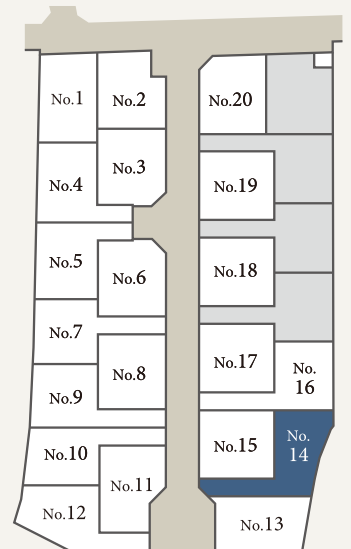

WITHEARTH GARDEN

ウィザースガーデン 船橋法典駅

— 第2期 —

14

号棟

2(3)LDK

+ パントリー
+ ウォークインクローゼット

敷地面積 125.04㎡ (37.82坪) ■ 1階床面積/50.51㎡ (15.27坪)
建物面積 91.72㎡ (27.73坪) ■ 2階床面積/41.21㎡ (12.46坪)

太陽光発電搭載 4.98kW

1 パントリー

2 LDK19.7帖

3 2ドアワンルーム

内部仕様

[フローリング] ベスト9フロア [カラー] オークホワイト
[建 具] プレインウッドシリーズ [カラー] スノーホワイト
[収 納 建 具] プレインウッドシリーズ [カラー] スノーホワイト

快適な毎日の暮らしをサポートする設備仕様

※方位記号は若干の差異を生ずる場合があります。予めご了承ください。詳しくは販売スタッフまでお問い合わせください。
※掲載の図面は、設計図面を基に作成したもので、実際とは異なる場合があります。
本紙と実際の建物が異なる場合は、現況優先とさせていただきます。