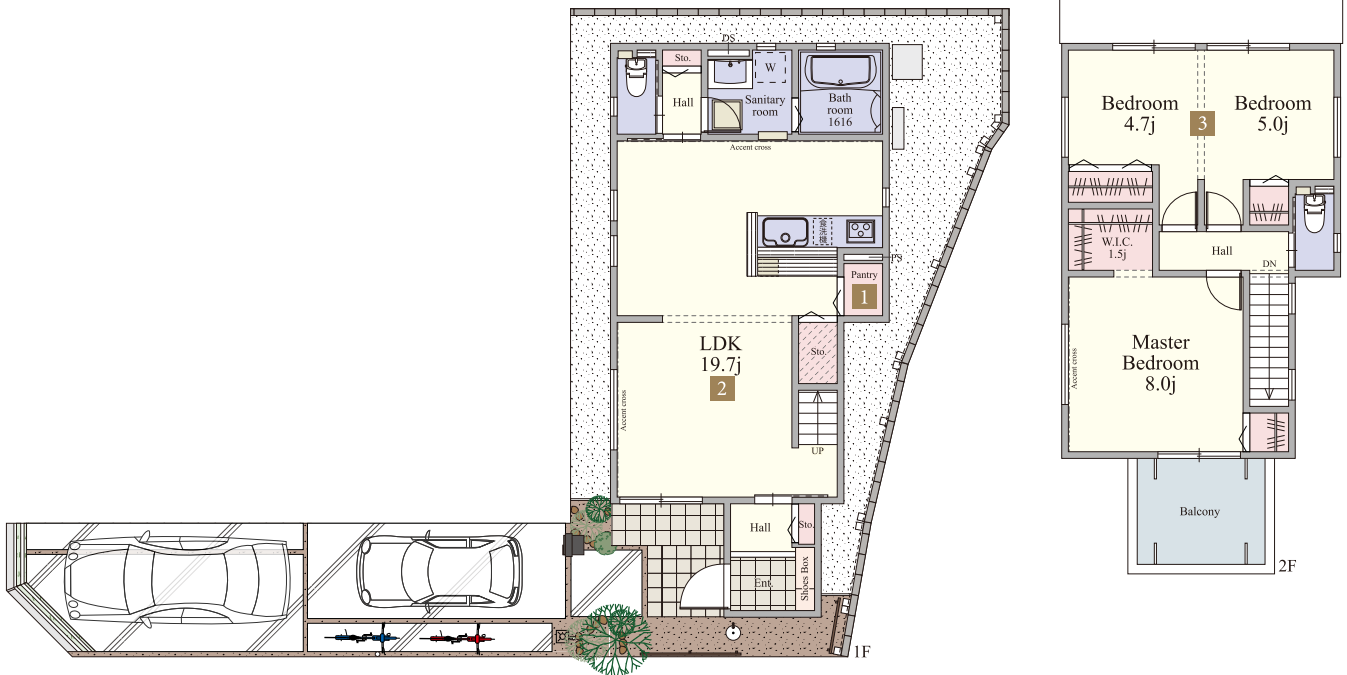

WITHEARTH GARDEN

ウィザースガーデン 船橋法典駅

— 第2期 —

14

号棟

2(3)LDK

+ パントリー
+ ウォークインクローゼット

敷地面積 125.04㎡ (37.82坪) ■ 1階床面積/50.51㎡ (15.27坪)
建物面積 91.72㎡ (27.73坪) ■ 2階床面積/41.21㎡ (12.46坪)

太陽光発電搭載 4.98kW

1 パントリー

2 LDK19.7帖

3 2ドアワンルーム

内部仕様

[フローリング] ベスト9フロア [カラー] オークホワイト
[建 具] プレインウッドシリーズ [カラー] スノーホワイト
[収 納 建 具] プレインウッドシリーズ [カラー] スノーホワイト

快適な毎日の暮らしをサポートする設備仕様

※方位記号は若干の差異を生ずる場合があります。予めご了承ください。詳しくは販売スタッフまでお問い合わせください。
※掲載の図面は、設計図面を基に作成したもので、実際とは異なる場合があります。
本紙と実際の建物が異なる場合は、現況優先とさせていただきます。